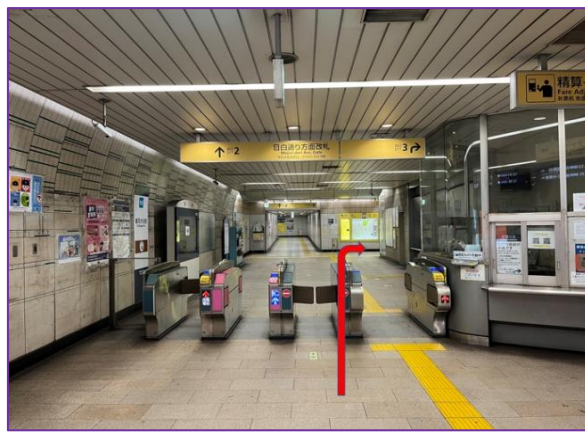

【雑司が谷駅】

①雑司が谷駅下車後、【目白通り方面改札 出口2・3】を目指してください。

②改札を出たら【出口3】にお進みください。なお出口までは5分程度かかります。

③【出口3】を出たら、目白通りを左にお進みください。
※右に進むと目白方面になってしまいますので、お気を付けてください。

④1～2分ほど歩くと、【鬼子母神前】のバス停に到着します。【白61】新宿駅西口行・ホテル椿山荘東京行に乗車してください。

⑤4 駅先の【ホテル椿山荘東京前】で下車してください。概ね5分程度になります。

⑥下車した後、右にお進みください。

⑦徒歩約1分で本校正面玄関に到着します。
お待ちしております！