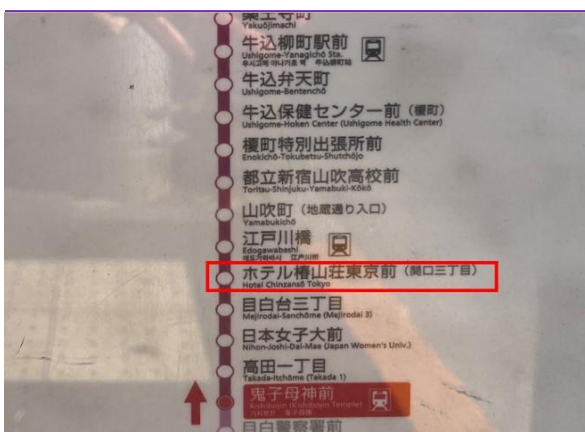

【雑司が谷駅】

①雑司が谷駅下車後、【目白通り方面改札 出口2・3】を目指してください。

②改札を出たら【出口3】にお進みください。なお出口までは5分程度かかります。

③【出口3】を出たら、目白通りを左にお進みください。
※右に進むと目白方面になってしまいますので、お気を付けてください。

④1～2分ほど歩くと、【鬼子母神前】のバス停に到着します。【白61】新宿駅西口行・ホテル椿山荘東京行に乗車してください。

⑤4 駅先の【ホテル椿山荘東京前】で下車してください。概ね5分程度になります。

⑥下車した後、右にお進みください。

⑦徒歩約1分で本校正面玄関に到着します。
お待ちしております！