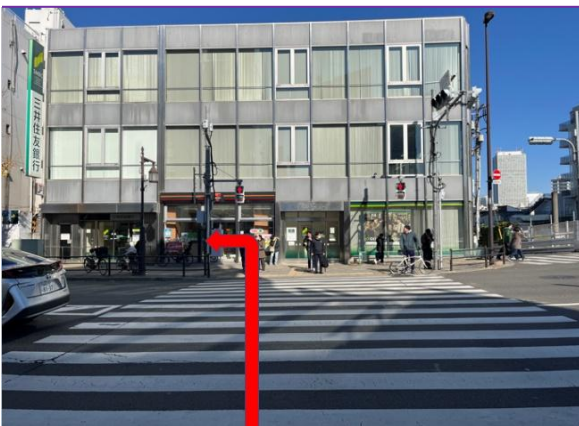

【目白駅】

①目白駅の改札は1カ所です。なお駅構内のトイレは3月まで改修工事のため使えません。改札出口右側に公衆トイレがありますので、必要に応じてご利用ください。

②改札を出て、左斜めの信号を渡ります。三井住友銀行の看板が目印です。

③左に曲がるとバス停があります。

④【白61】新宿駅西口行に乗車してください。

⑤7駅先の【ホテル椿山荘東京前】で下車してください。概ね10分程度になります。

⑥下車した後、右にお進みください。

⑦徒歩約1分で本校正面玄関に到着します。
お待ちしております！