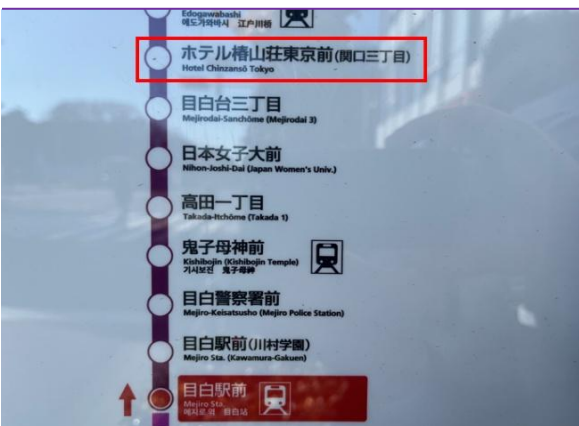

【目白駅】

①目白駅の改札は1カ所です。なお駅構内のトイレは3月まで改修工事のため使えません。改札出口右側に公衆トイレがありますので、必要に応じてご利用ください。

②改札を出て、左斜めの信号を渡ります。三井住友銀行の看板が目印です。

③左に曲がるとバス停があります。

④【白61】新宿駅西口行に乗車してください。

⑤7駅先の【ホテル椿山荘東京前】で下車してください。概ね10分程度になります。

⑥下車した後、右にお進みください。

⑦徒歩約1分で本校正面玄関に到着します。
お待ちしております！