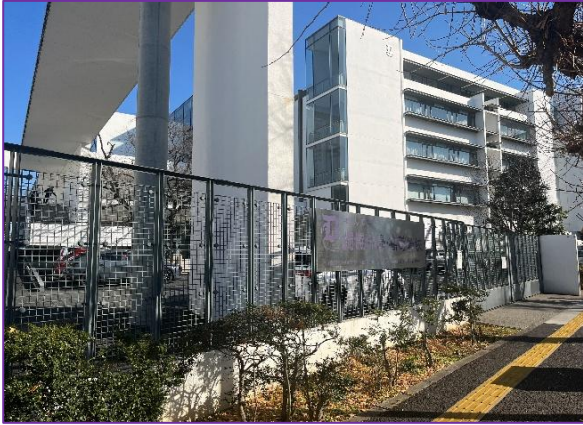

【目白駅】

①目白駅の改札は1カ所です。なお駅構内のトイレは3月まで改修工事のため使えません。改札出口右側に公衆トイレがありますので、必要に応じてご利用ください。

②改札を出て、左斜めの信号を渡ります。三井住友銀行の看板が目印です。

③左に曲がるとバス停があります。

④【白61】新宿駅西口行に乗車してください。

⑤7駅先の【ホテル椿山荘東京前】で下車してください。概ね10分程度になります。

⑥下車した後、右にお進みください。

⑦徒歩約1分で本校正面玄関に到着します。
お待ちしております！